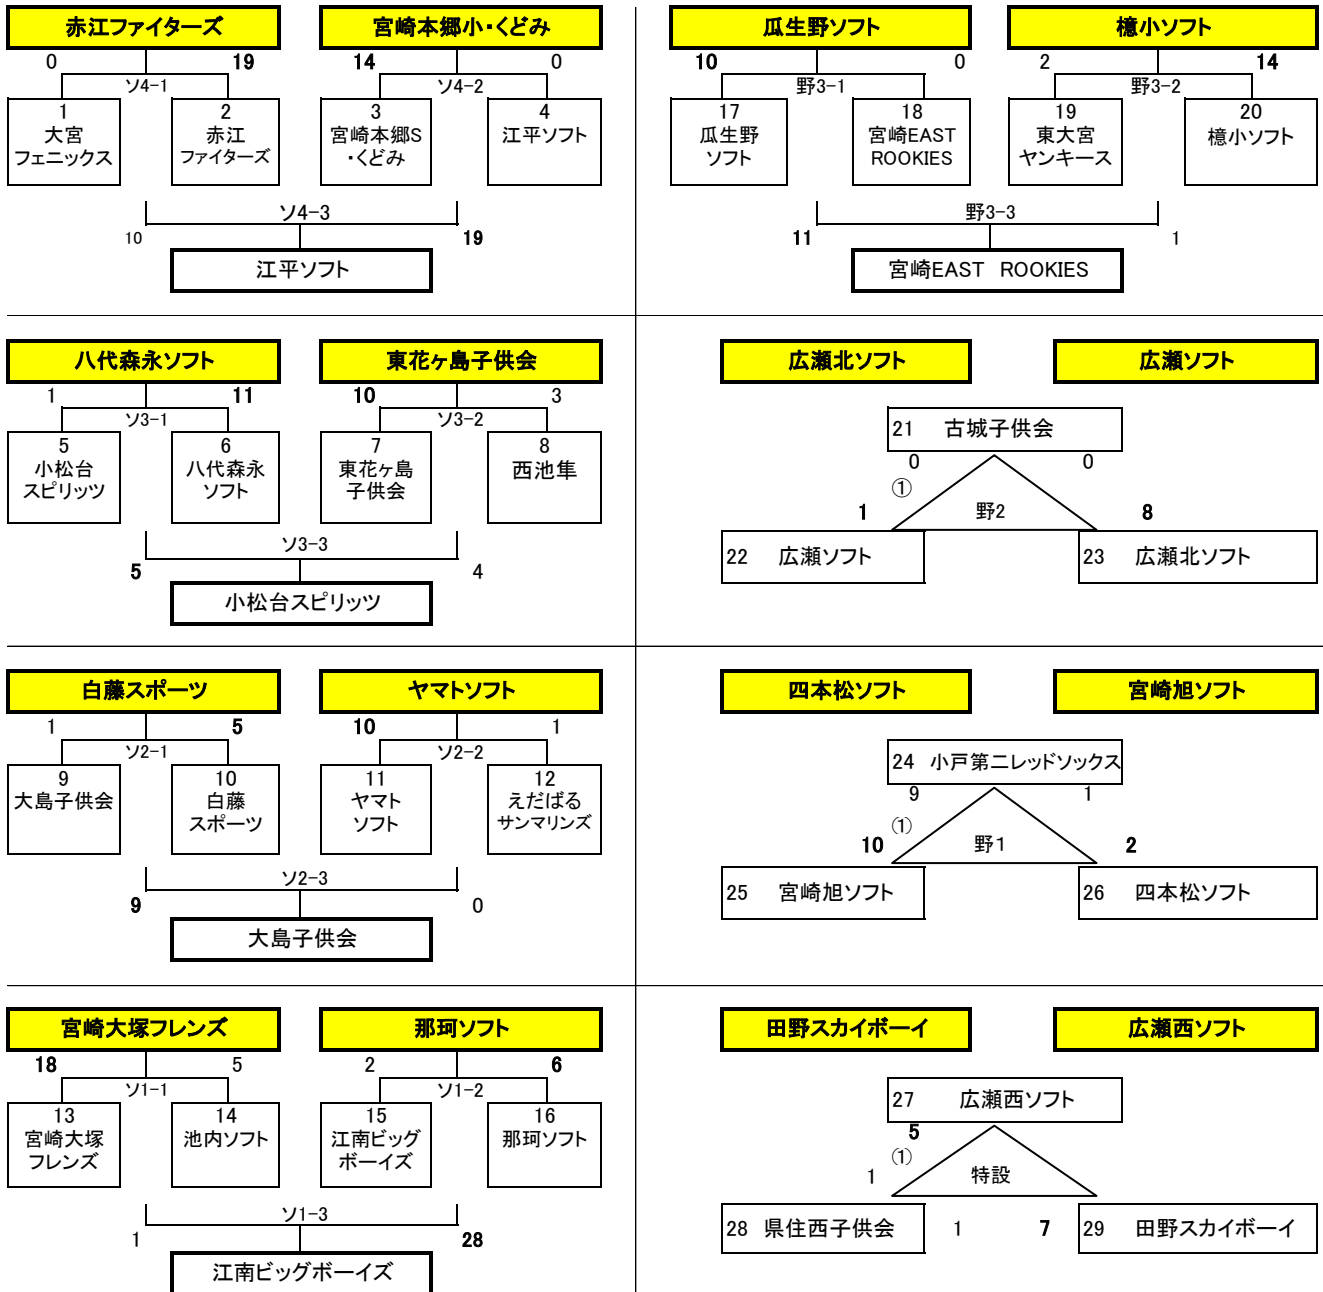

第40回全九州小学生男女ソフトボール大会 市予選会 結果

令和4年5月8日(日)大淀川市民緑地 田吉コート、監督会議 8:00～(ソフト4)、開会式 実施しない

【本戦】

○本選では、4チーム球場では1回戦勝ちチームが、3チーム球場では勝率が1、2位のチームが勝ち上がりとなる。
 4チーム球場はトーナメント戦（3位決定戦まで行う）、3チーム球場はリリグ戦とし、どちらも7回戦、80分を超えて新しい回に入らない。
 試合は、コールド無し(但し、5回7点差以上時のみ適用)、引分け無しとし、試合終了時同点の時は、タイブレークを決着がつくまで行う。
 3チーム球場で2敗が出たら次の試合は行わず、2敗チームは敗退となる(*)。3チームが同率(1勝1敗)となった場合は、2敗が出るまでタイブレークを行う。
 *但し、西日本大会への出場可能性のあるチームが入っている野球1と特設コートにおいては、5/3の監督会抽選会時申し合わせのとおり。
 4チーム球場で3位となった5チームは、残り枠決定トーナメントに進む。
 ○帯同審判員制とし、試合のないチームから4チーム球場は2名ずつ(第3試合も)、3チーム球場は4名お願いします。球審は協会で行う。
 ○フィールドングは、各チーム第1試合のみ行う。

【残り枠決定トーナメント】 *枠については、5チーム揃い次第ソ4にて再抽選を行う。
 *試合は、5回戦50分を超えて次の回に入らない。同点時はタイブレークを決着が着くまで行う。
 *球審、塁審は協会で行う(3審制)。